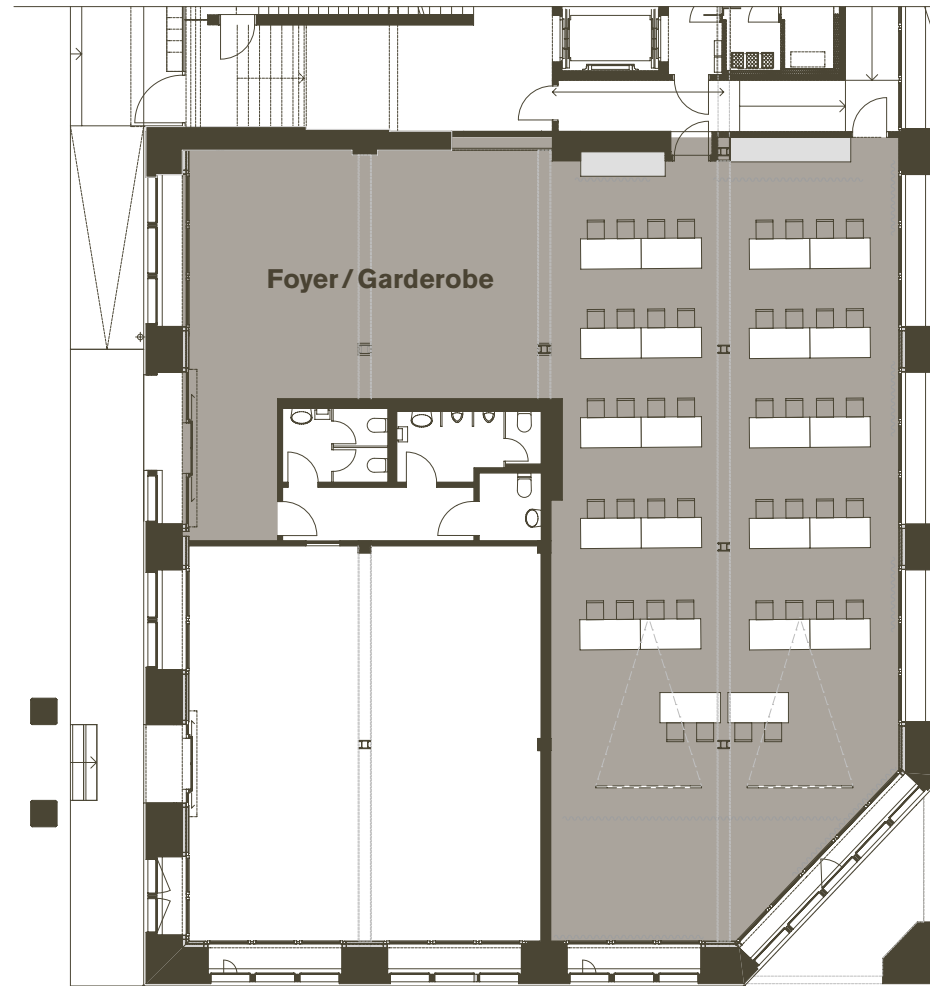

EVENTLOCATION KONFERENZ

Bestuhlung
37 Personen

Masstab
1:200

EVENTLOCATION SEMINAR

Bestuhlung
40 Personen

Masstab
1:200

EVENTLOCATION BANKETT

Bestuhlung
120 Personen

Masstab
1:200

EVENTLOCATION VORTRAG

Bestuhlung
80 Personen

Masstab
1:200

EVENTLOCATION THEATER

Bestuhlung
120 Personen

Masstab
1:200

EVENTLOCATION STEHAPÉRO

Bestuhlung
120 Personen

Masstab
1:200