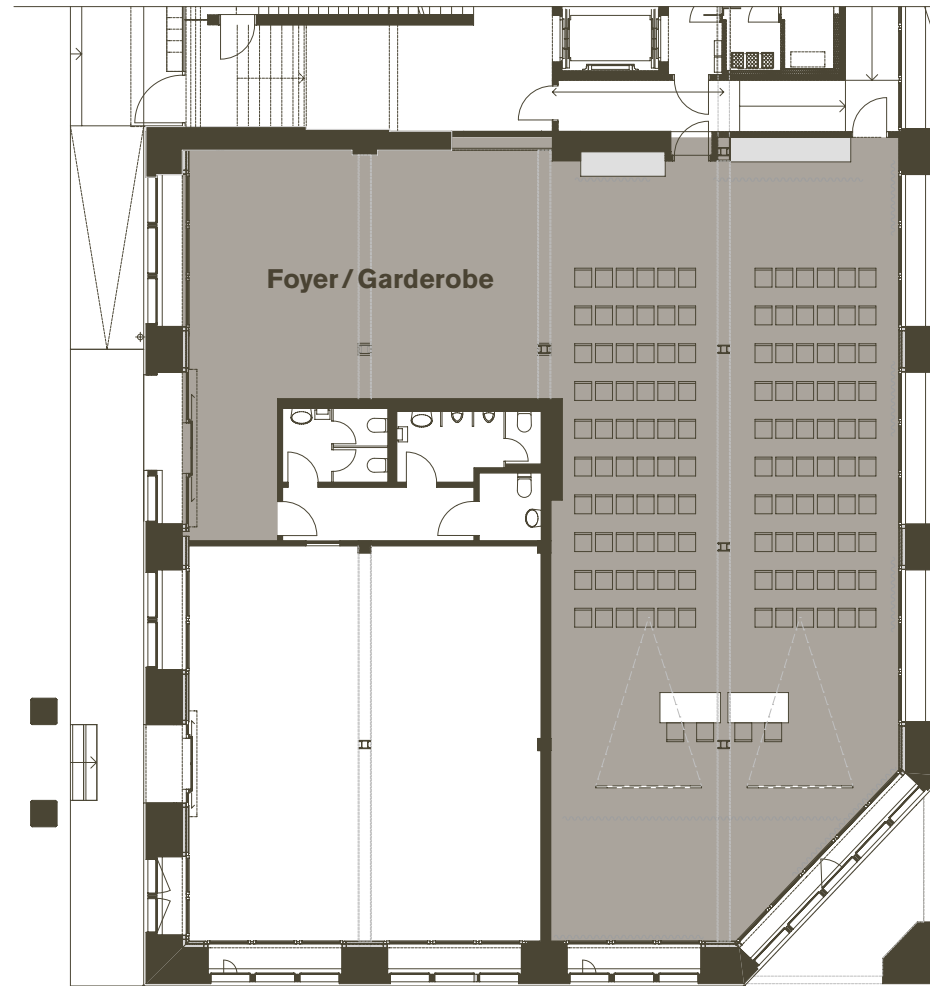

EVENTLOCATION KONFERENZ

Bestuhlung
37 Personen

Masstab
1:200

EVENTLOCATION SEMINAR

Bestuhlung
40 Personen

Masstab
1:200

EVENTLOCATION BANKETT

Bestuhlung
120 Personen

Masstab
1:200

EVENTLOCATION VORTRAG

Bestuhlung
80 Personen

Masstab
1:200

EVENTLOCATION THEATER

Bestuhlung
120 Personen

Masstab
1:200

EVENTLOCATION STEHAPÉRO

Bestuhlung
120 Personen

Masstab
1:200