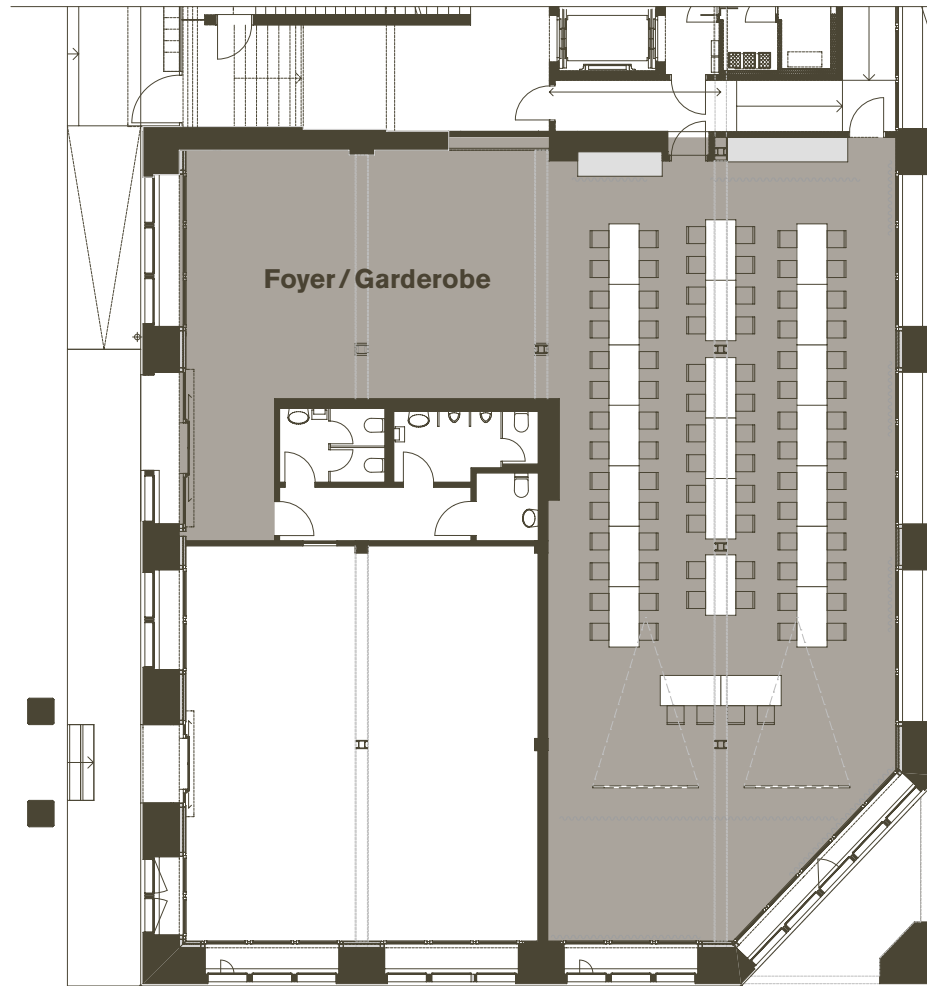

EVENTLOCATION KONFERENZ

Bestuhlung
37 Personen

Masstab
1:200

EVENTLOCATION SEMINAR

Bestuhlung
40 Personen

Masstab
1:200

EVENTLOCATION BANKETT

Bestuhlung
120 Personen

Masstab
1:200

EVENTLOCATION VORTRAG

Bestuhlung
80 Personen

Masstab
1:200

EVENTLOCATION THEATER

Bestuhlung
120 Personen

Masstab
1:200

EVENTLOCATION STEHAPÉRO

Bestuhlung
120 Personen

Masstab
1:200