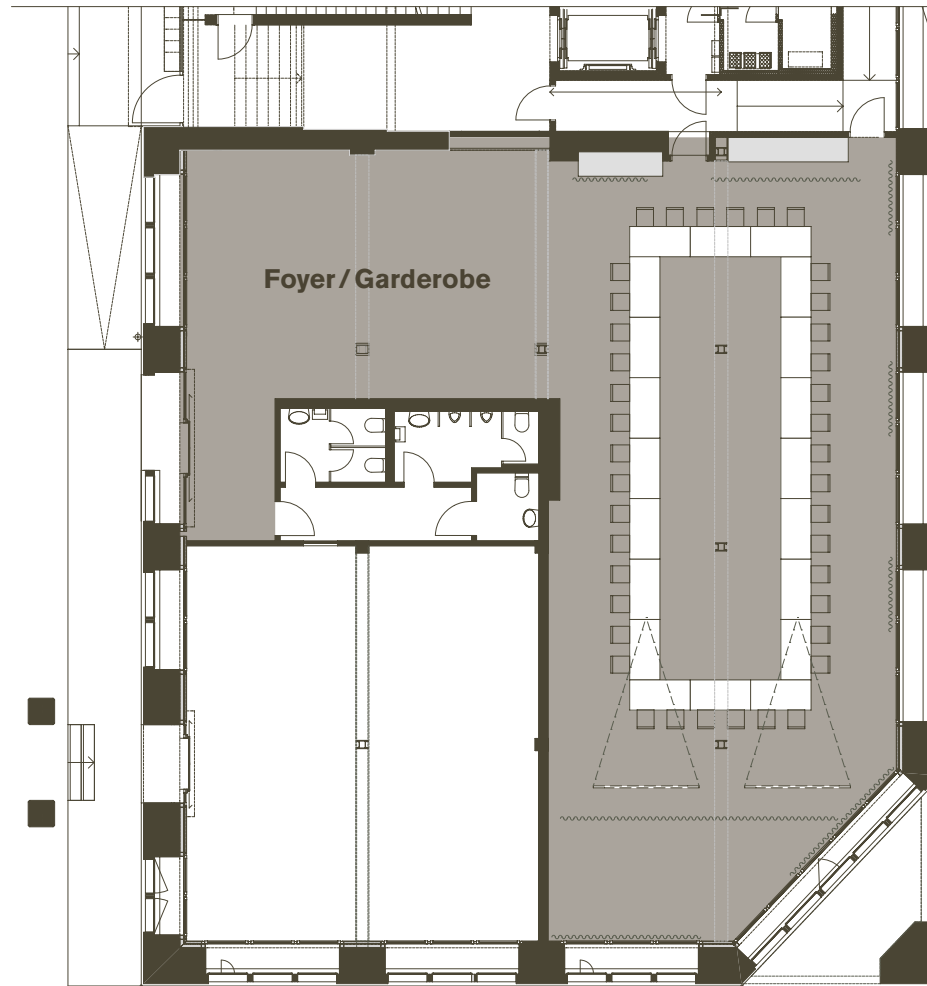

EVENTLOCATION KONFERENZ

Bestuhlung
37 Personen

Masstab
1:200

EVENTLOCATION SEMINAR

Bestuhlung
40 Personen

Masstab
1:200

EVENTLOCATION BANKETT

Bestuhlung
120 Personen

Masstab
1:200

EVENTLOCATION VORTRAG

Bestuhlung
80 Personen

Masstab
1:200

EVENTLOCATION THEATER

Bestuhlung
120 Personen

Masstab
1:200

EVENTLOCATION STEHAPÉRO

Bestuhlung
120 Personen

Masstab
1:200