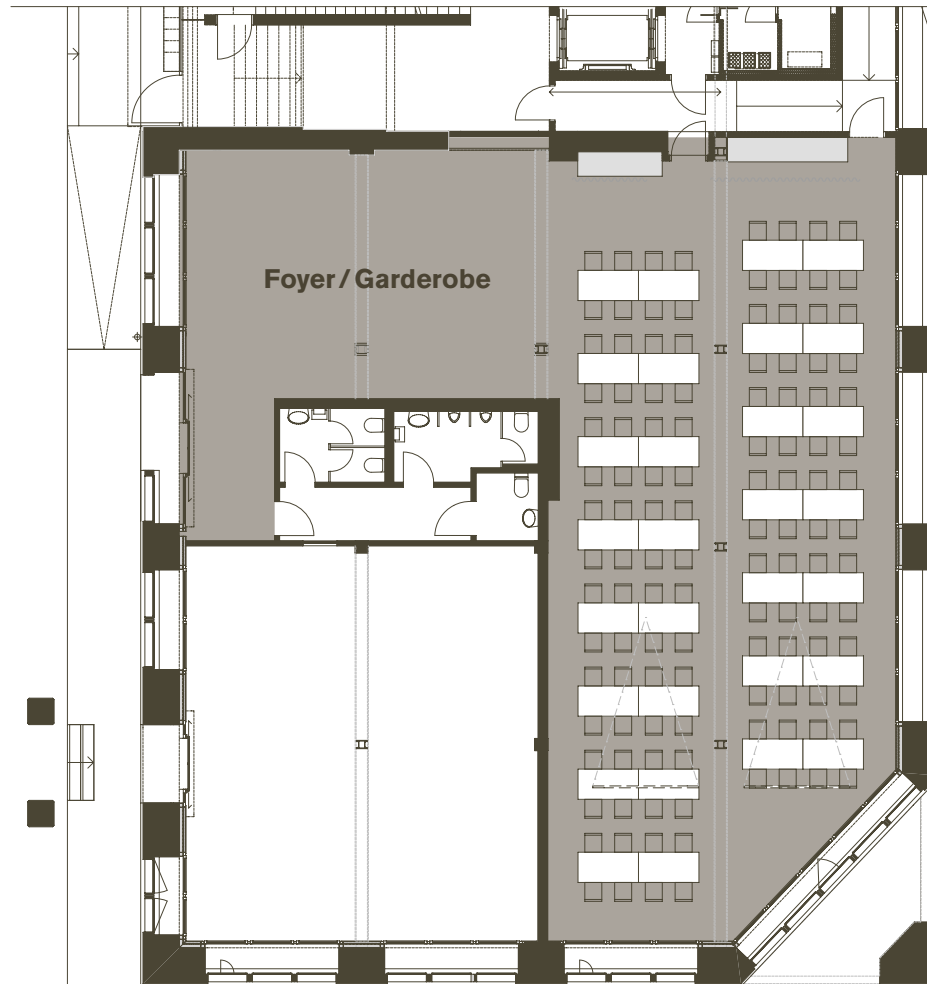

EVENTLOCATION KONFERENZ

Bestuhlung
37 Personen

Masstab
1:200

EVENTLOCATION SEMINAR

Bestuhlung
40 Personen

Masstab
1:200

EVENTLOCATION BANKETT

Bestuhlung
120 Personen

Masstab
1:200

EVENTLOCATION VORTRAG

Bestuhlung
80 Personen

Masstab
1:200

EVENTLOCATION THEATER

Bestuhlung
120 Personen

Masstab
1:200

EVENTLOCATION STEHAPÉRO

Bestuhlung
120 Personen

Masstab
1:200