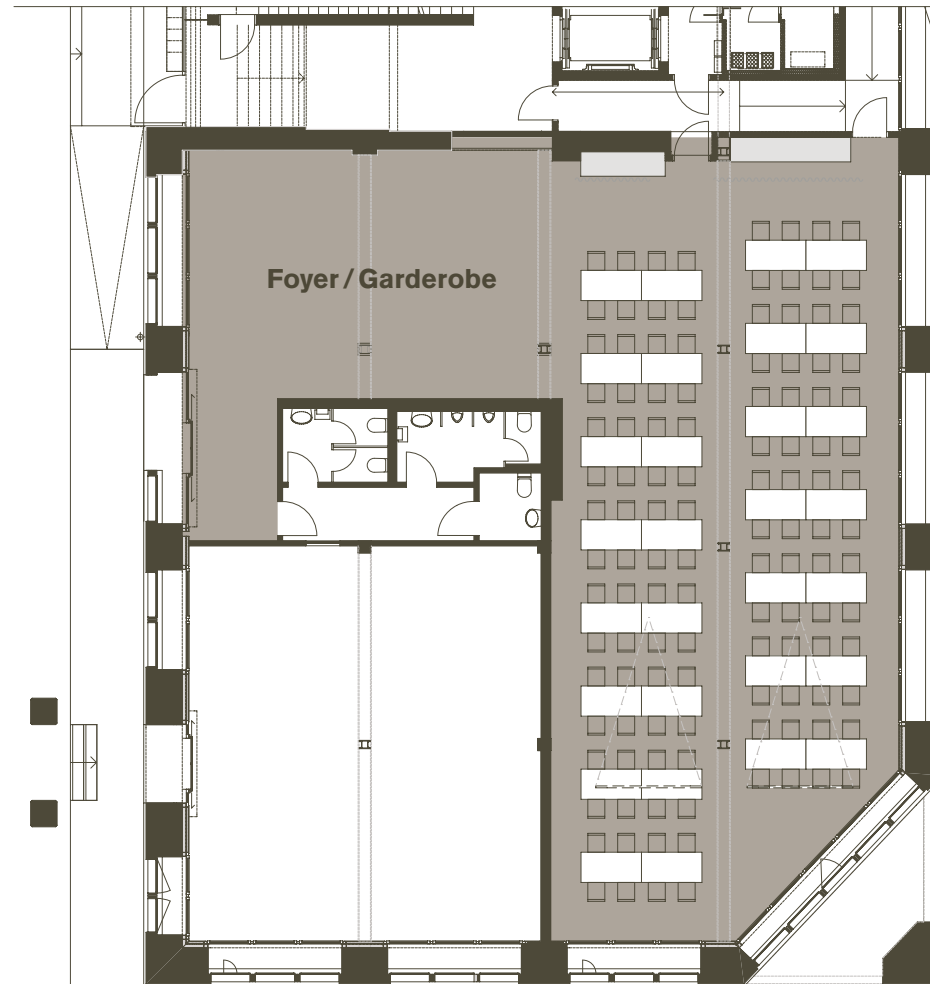

# EVENTLOCATION KONFERENZ

**Bestuhlung**  
37 Personen

**Masstab**  
1:200

# EVENTLOCATION SEMINAR

**Bestuhlung**  
40 Personen

**Masstab**  
1:200

# EVENTLOCATION BANKETT

**Bestuhlung**  
120 Personen

**Masstab**  
1:200

# EVENTLOCATION VORTRAG

**Bestuhlung**  
80 Personen

**Masstab**  
1:200