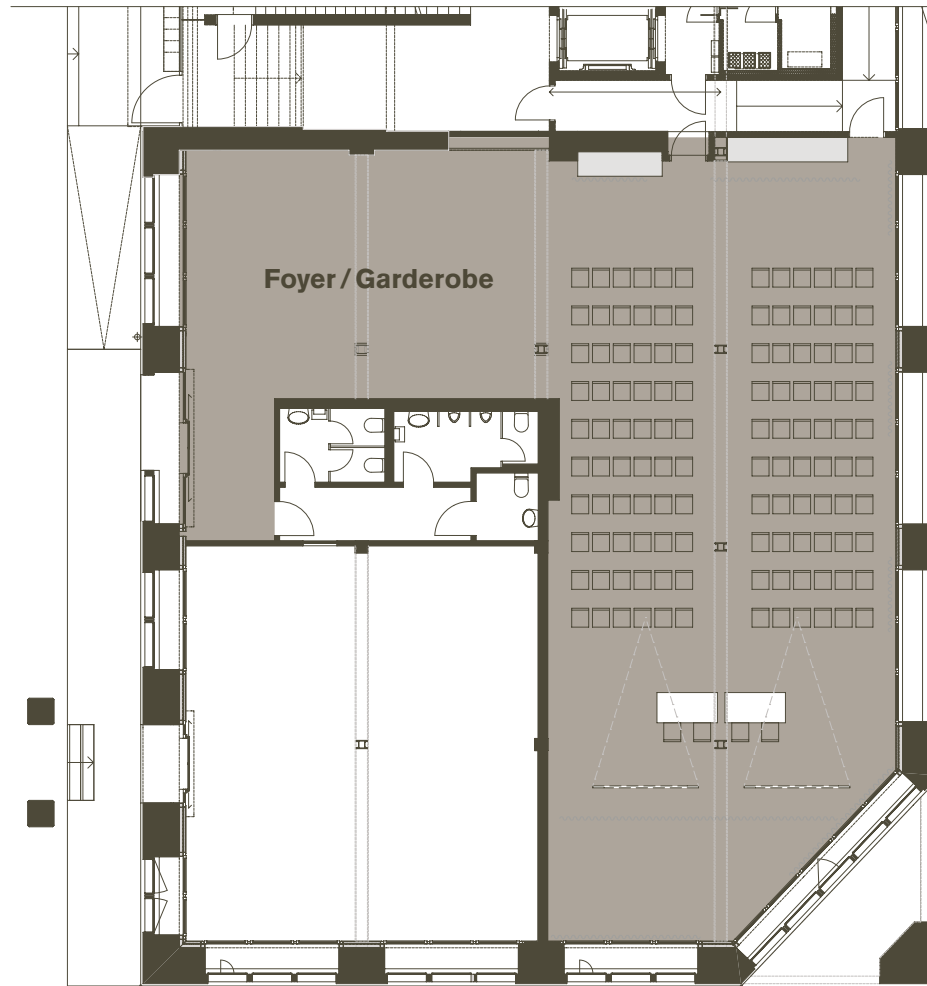

# EVENTLOCATION BANKETT

**Bestuhlung**  
120 Personen

**Masstab**  
1:200

# EVENTLOCATION VORTRAG

**Bestuhlung**  
80 Personen

**Masstab**  
1:200

# EVENTLOCATION THEATER

**Bestuhlung**  
120 Personen

**Masstab**  
1:200

# EVENTLOCATION STEHAPÉRO

**Bestuhlung**  
150 Personen

**Masstab**  
1:200