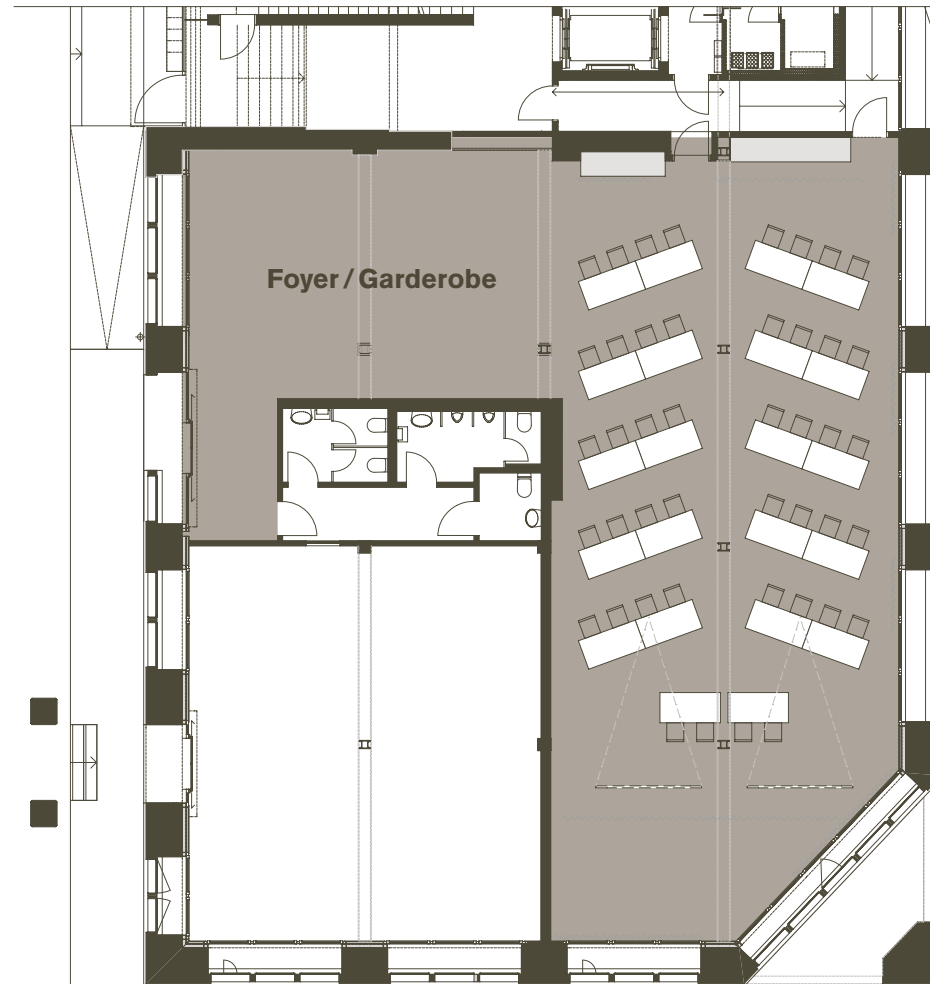

# EVENTLOCATION KONFERENZ

**Bestuhlung**  
37 Personen

**Masstab**  
1:200

# EVENTLOCATION SEMINAR

**Bestuhlung**  
40 Personen

**Masstab**  
1:200

# EVENTLOCATION BANKETT

**Bestuhlung**  
120 Personen

**Masstab**  
1:200

# EVENTLOCATION STEHAPÉRO

**Bestuhlung**  
150 Personen

**Masstab**  
1:200