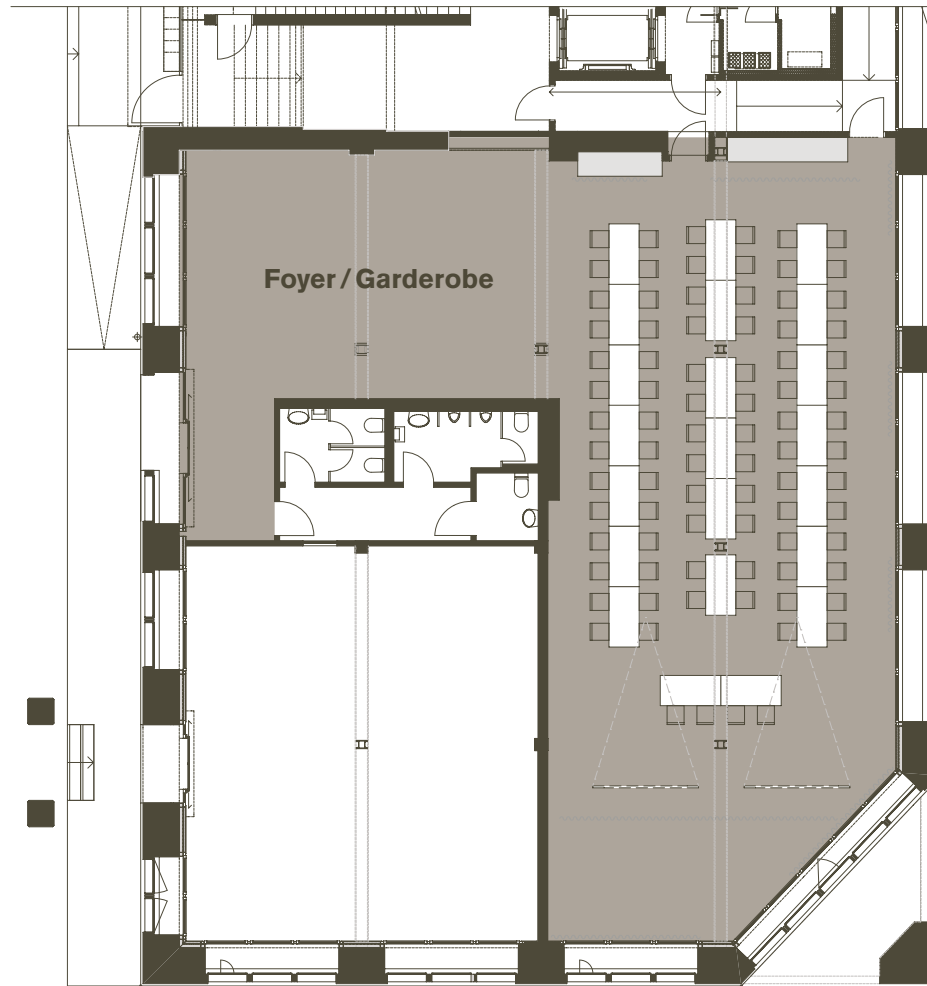

# EVENTLOCATION KONFERENZ

**Bestuhlung**  
37 Personen

**Masstab**  
1:200

# EVENTLOCATION SEMINAR

**Bestuhlung**  
40 Personen

**Masstab**  
1:200

# EVENTLOCATION BANKETT

**Bestuhlung**  
120 Personen

**Masstab**  
1:200

# EVENTLOCATION VORTRAG

**Bestuhlung**  
80 Personen

**Masstab**  
1:200