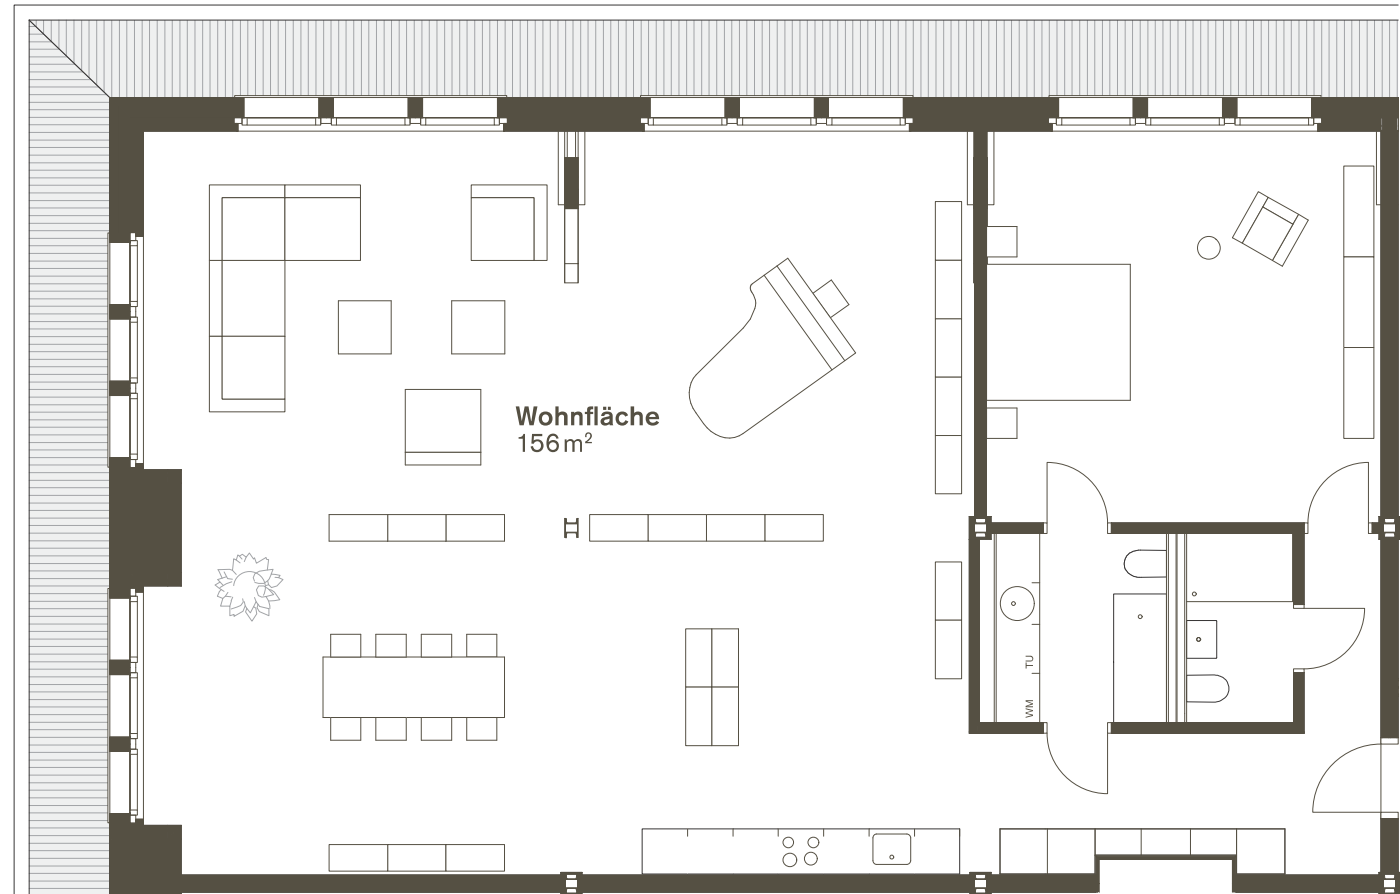

GRÜNERBAUM LOFT W3.2

Masstab
1:100