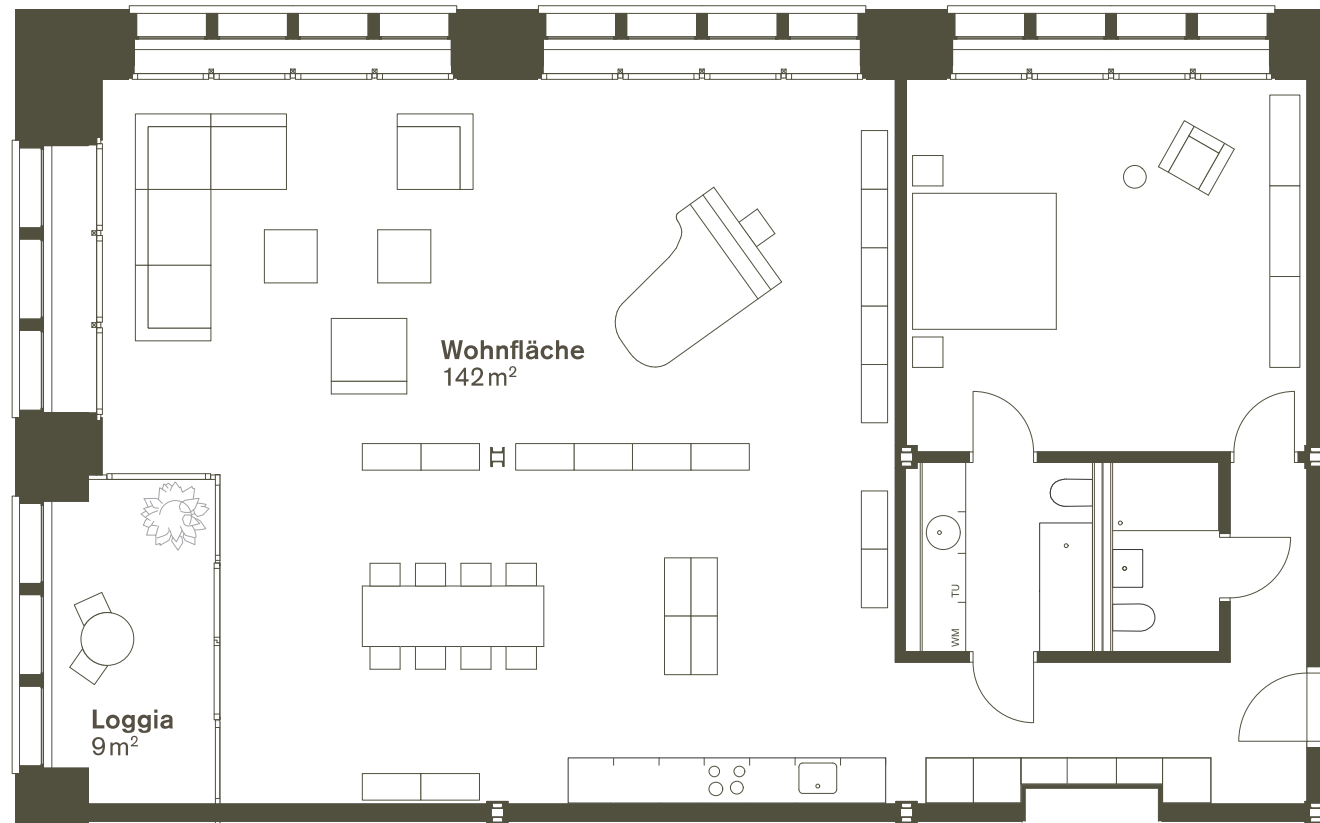

GRÜNERBAUM LOFT W2.2

Masstab
1:100