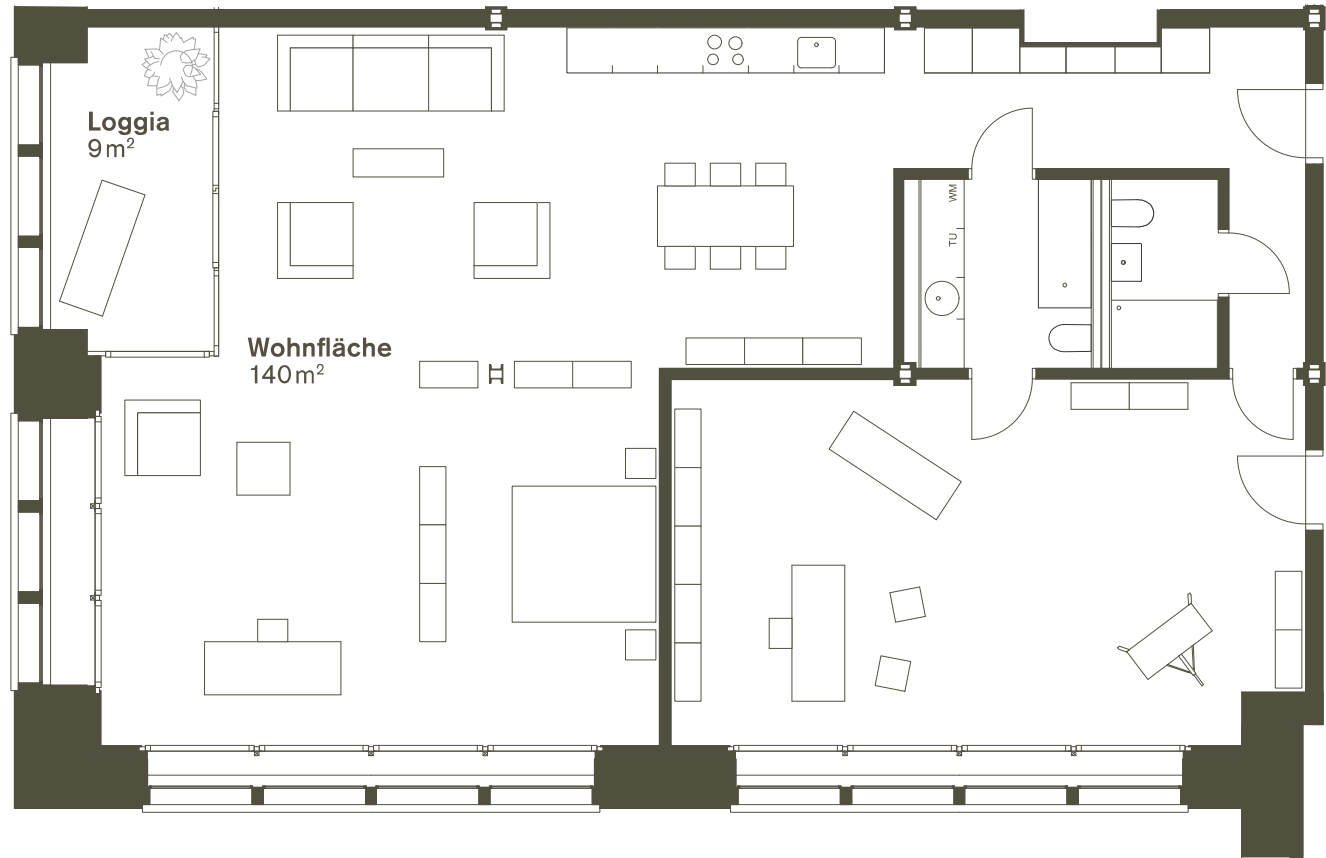

# GRÜNERBAUM LOFT W2.1

Masstab  
1:100